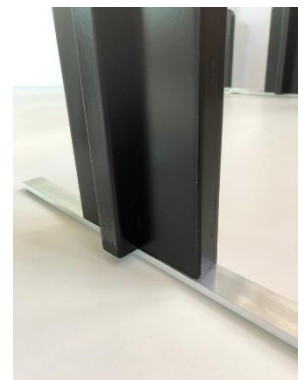

DW TRENNWAND

deko  werk

Unsere DW TRENNWAND verbindet stilvolles Design mit höchster handwerklicher Präzision und bietet Ihnen viele Vorteile:

Abstand	Transparenz	Hygiene	Flexibilität
Abtrennung von eng gestellten Sitzgelegenheiten, Tischen oder Stehbereichen zum Schutz vor Infektionen.	Das transparente Acrylglas erhält die Luftigkeit Ihrer Räumlichkeiten und unterstützt den Charakter Ihres Raumes.	Die Holzteile sind lackiert und können dadurch – wie auch das Acrylglas – gereinigt und desinfiziert werden.	Das geringe Eigengewicht der Trennwände erlaubt den flexiblen Einsatz und ist zudem in vielen Farben und Größen erhältlich.

Gerne besprechen wir mit Ihnen **individuelle** Lösungen für Ihren Einsatz.

FARBAUSWAHL

Birke
(Haselnuss coloriert)

Hellelfenbein
(RAL 1015)

Lichtgrau
(RAL 7035)

Tiefschwarz
(RAL 9005)

Birke
(Natur lackiert)

Anthrazitgrau
(RAL 7016)

Mahagonibraun
(RAL 8016)

Artikel-Nr.	Bezeichnung	Pictogramm	Größe	Gewicht
1000-02	140-Medium		1,40m (H) x 1,13m (B)	8,6 kg
1000-03	140-Large		1,40m (H) X 1,47m (B)	10,3 kg
1010-01	175-Small		1,75m (H) x 0,87m (B)	8,8 kg
1010-02	175-Medium		1,75m (H) X 1,13m (B)	10,0 kg
1010-03	175-Large		1,75m (H) X 1,47m (B)	11,7 kg
1020-02	68-Desk-Medium		0,68m (H) X 1,08m (B)	4,2 kg
1010-03	68-Desk-Large		0,68m (H) X 1,42m (B)	5,9 kg

MATERIALMERKMALE

Sperrholz	<p>24mm starkes, 17-fach verleimtes Birken-sperrholz mit glatter Oberfläche</p> <p>Mit typischen Merkmalen wie kleinen Ausrissen oder Astfüllern</p> <p>DIN 636-2 (geeignet für Trocken- und Feuchtebereich)</p>
Acrylglas	<p>2mm starkes Acrylglas</p> <p>Beschriftbar mit abwischbaren Whiteboard-Markern</p>
Aluminium	<p>Flachstange – Legierung AlMgSi0,5</p> <p>Formstabil und edle Optik</p>
Oberfläche	<p>Klar- oder Farblack (2K-PUR-Lack)</p> <p>Abwasch- und desinfizierbar</p>
Hartfilz	<p>2mm starker Hartfilz als Kratzschutz für Boden und Tischoberflächen</p>